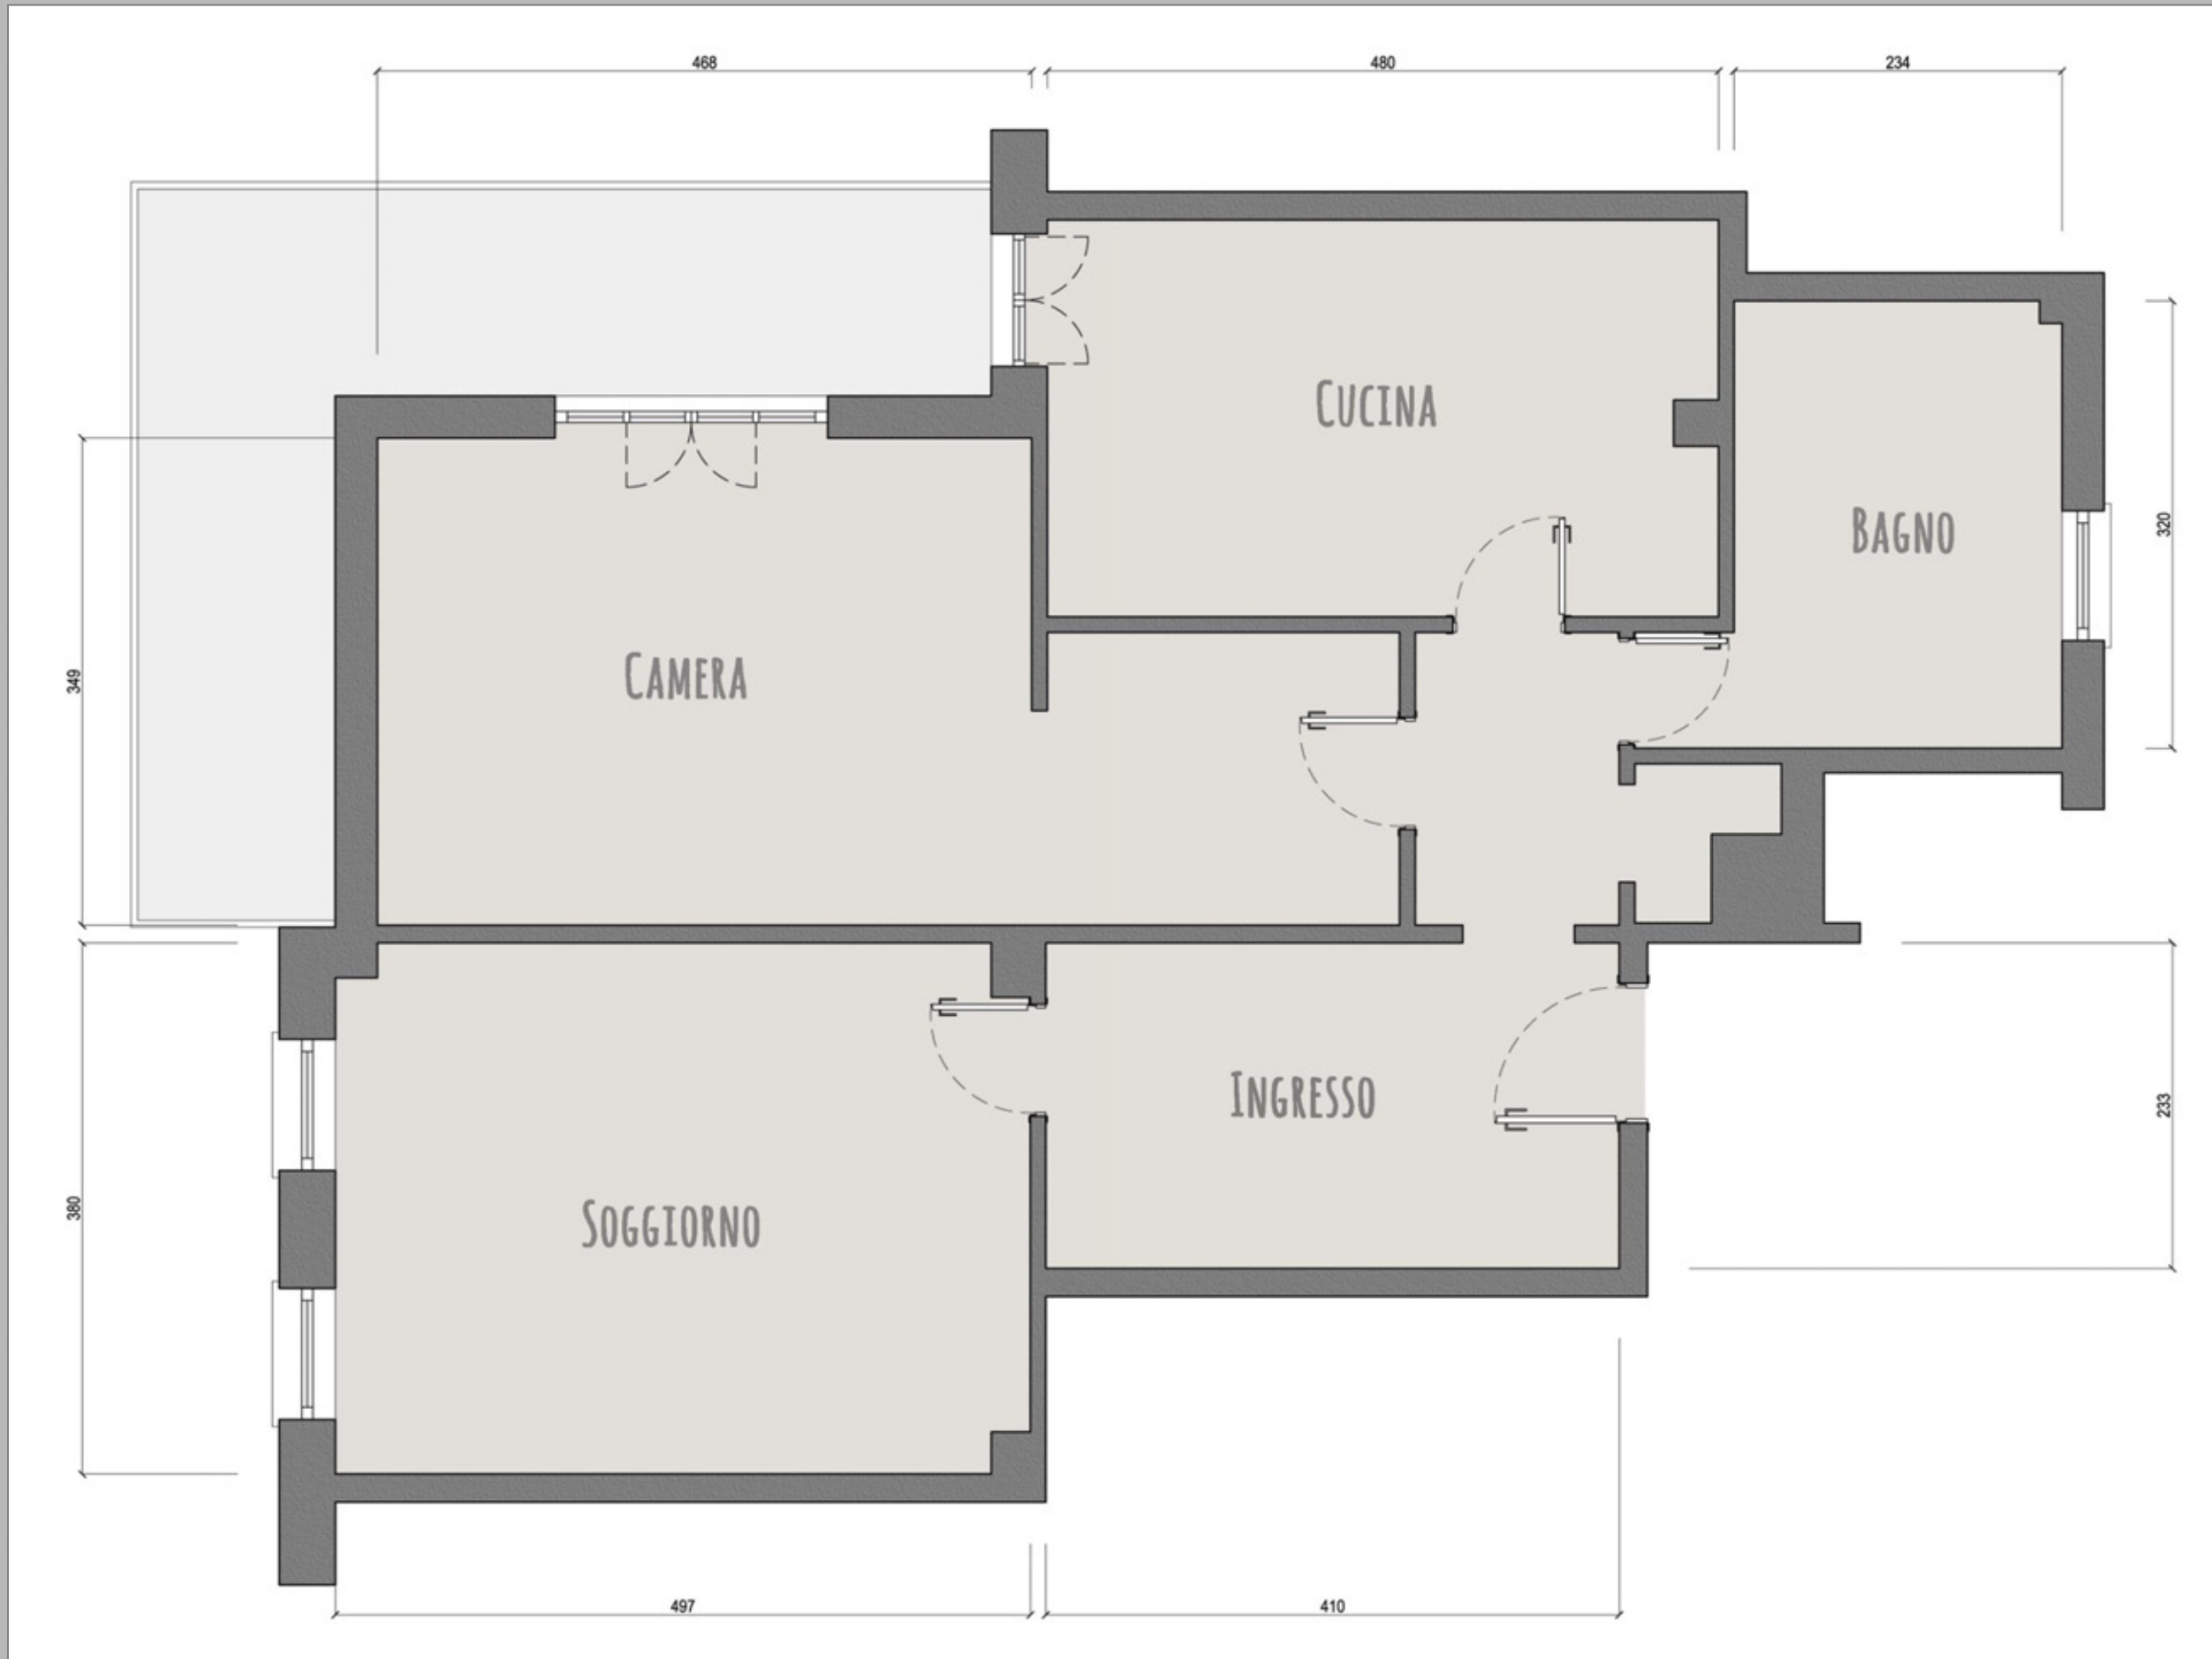

## PROGETTO DI RISTRUTTURAZIONE DI UN APPARTAMENTO A ROMA

LA DISTRIBUZIONE ORIGINALE DELL'APPARTAMENTO PRESENTAVA UN SOGGIORNO, UNA CAMERA, UNA CUCINA TINELLO ED UN BAGNO. LO SPAZIO RISULTAVA POCO OTTIMIZZATO PER LA PRESENZA DI UN VASTO INGRESSO E DUE DISIMPEGNI.

L'INTERVENTO HA PERMESSO DI RICAVARE UN' ULTERIORE CAMERA DA LETTO, OLTRE AD AMPLIARE LA CUCINA INCLUDENDO ANCHE ANCHE UNA ZONA PRANZO .

E' STATO INOLTRE REALIZZATO UN COMPLETO RESTYLING DELL' IMMOBILE INSERENDO UNA PAVIMENTAZIONE IN PARQUET IN LEGNO NATURALE CHE ACCOMPAGNA TUTTA LA CASA TRANNE IL BAGNO.

PER IL BAGNO SONO STATI UTILIZZATI RIVESTIMENTI IN GRES PORCELLANATO DI DIVERSI FORMATI E DAI TONI CHE VANNO DAL SABBIA AL COLOR BRONZO.

LA ZONA GIORNO È STATA RICAVATA NELLA PARTE DELLA CASA MAGGIORMENTE ESPOSTA ALLA LUCE SOLARE, OTTENENDO COSÌ AMBIENTI AMPI E LUMINOSI.

LA ZONA DI INGRESSO, NECESSARIAMENTE CIECA PER L'ASSENZA DI FINESTRE, VA AD ACCOGLIERE UNA POSTAZIONE STUDIO OLTRE CHE UN'AMPIA ARMADIATURA INTEGRATA NELLA PARETE. I SOFFITTI DI TUTTA LA CASA SONO I SOFFITTI DI TUTTA LA CASA SONO STATI DISEGNATI AD HOC, INCORPORANDO SISTEMI DI ILLUMINAZIONE INDIRETTA CON LUCI MORBIDE E PUNTUALI.