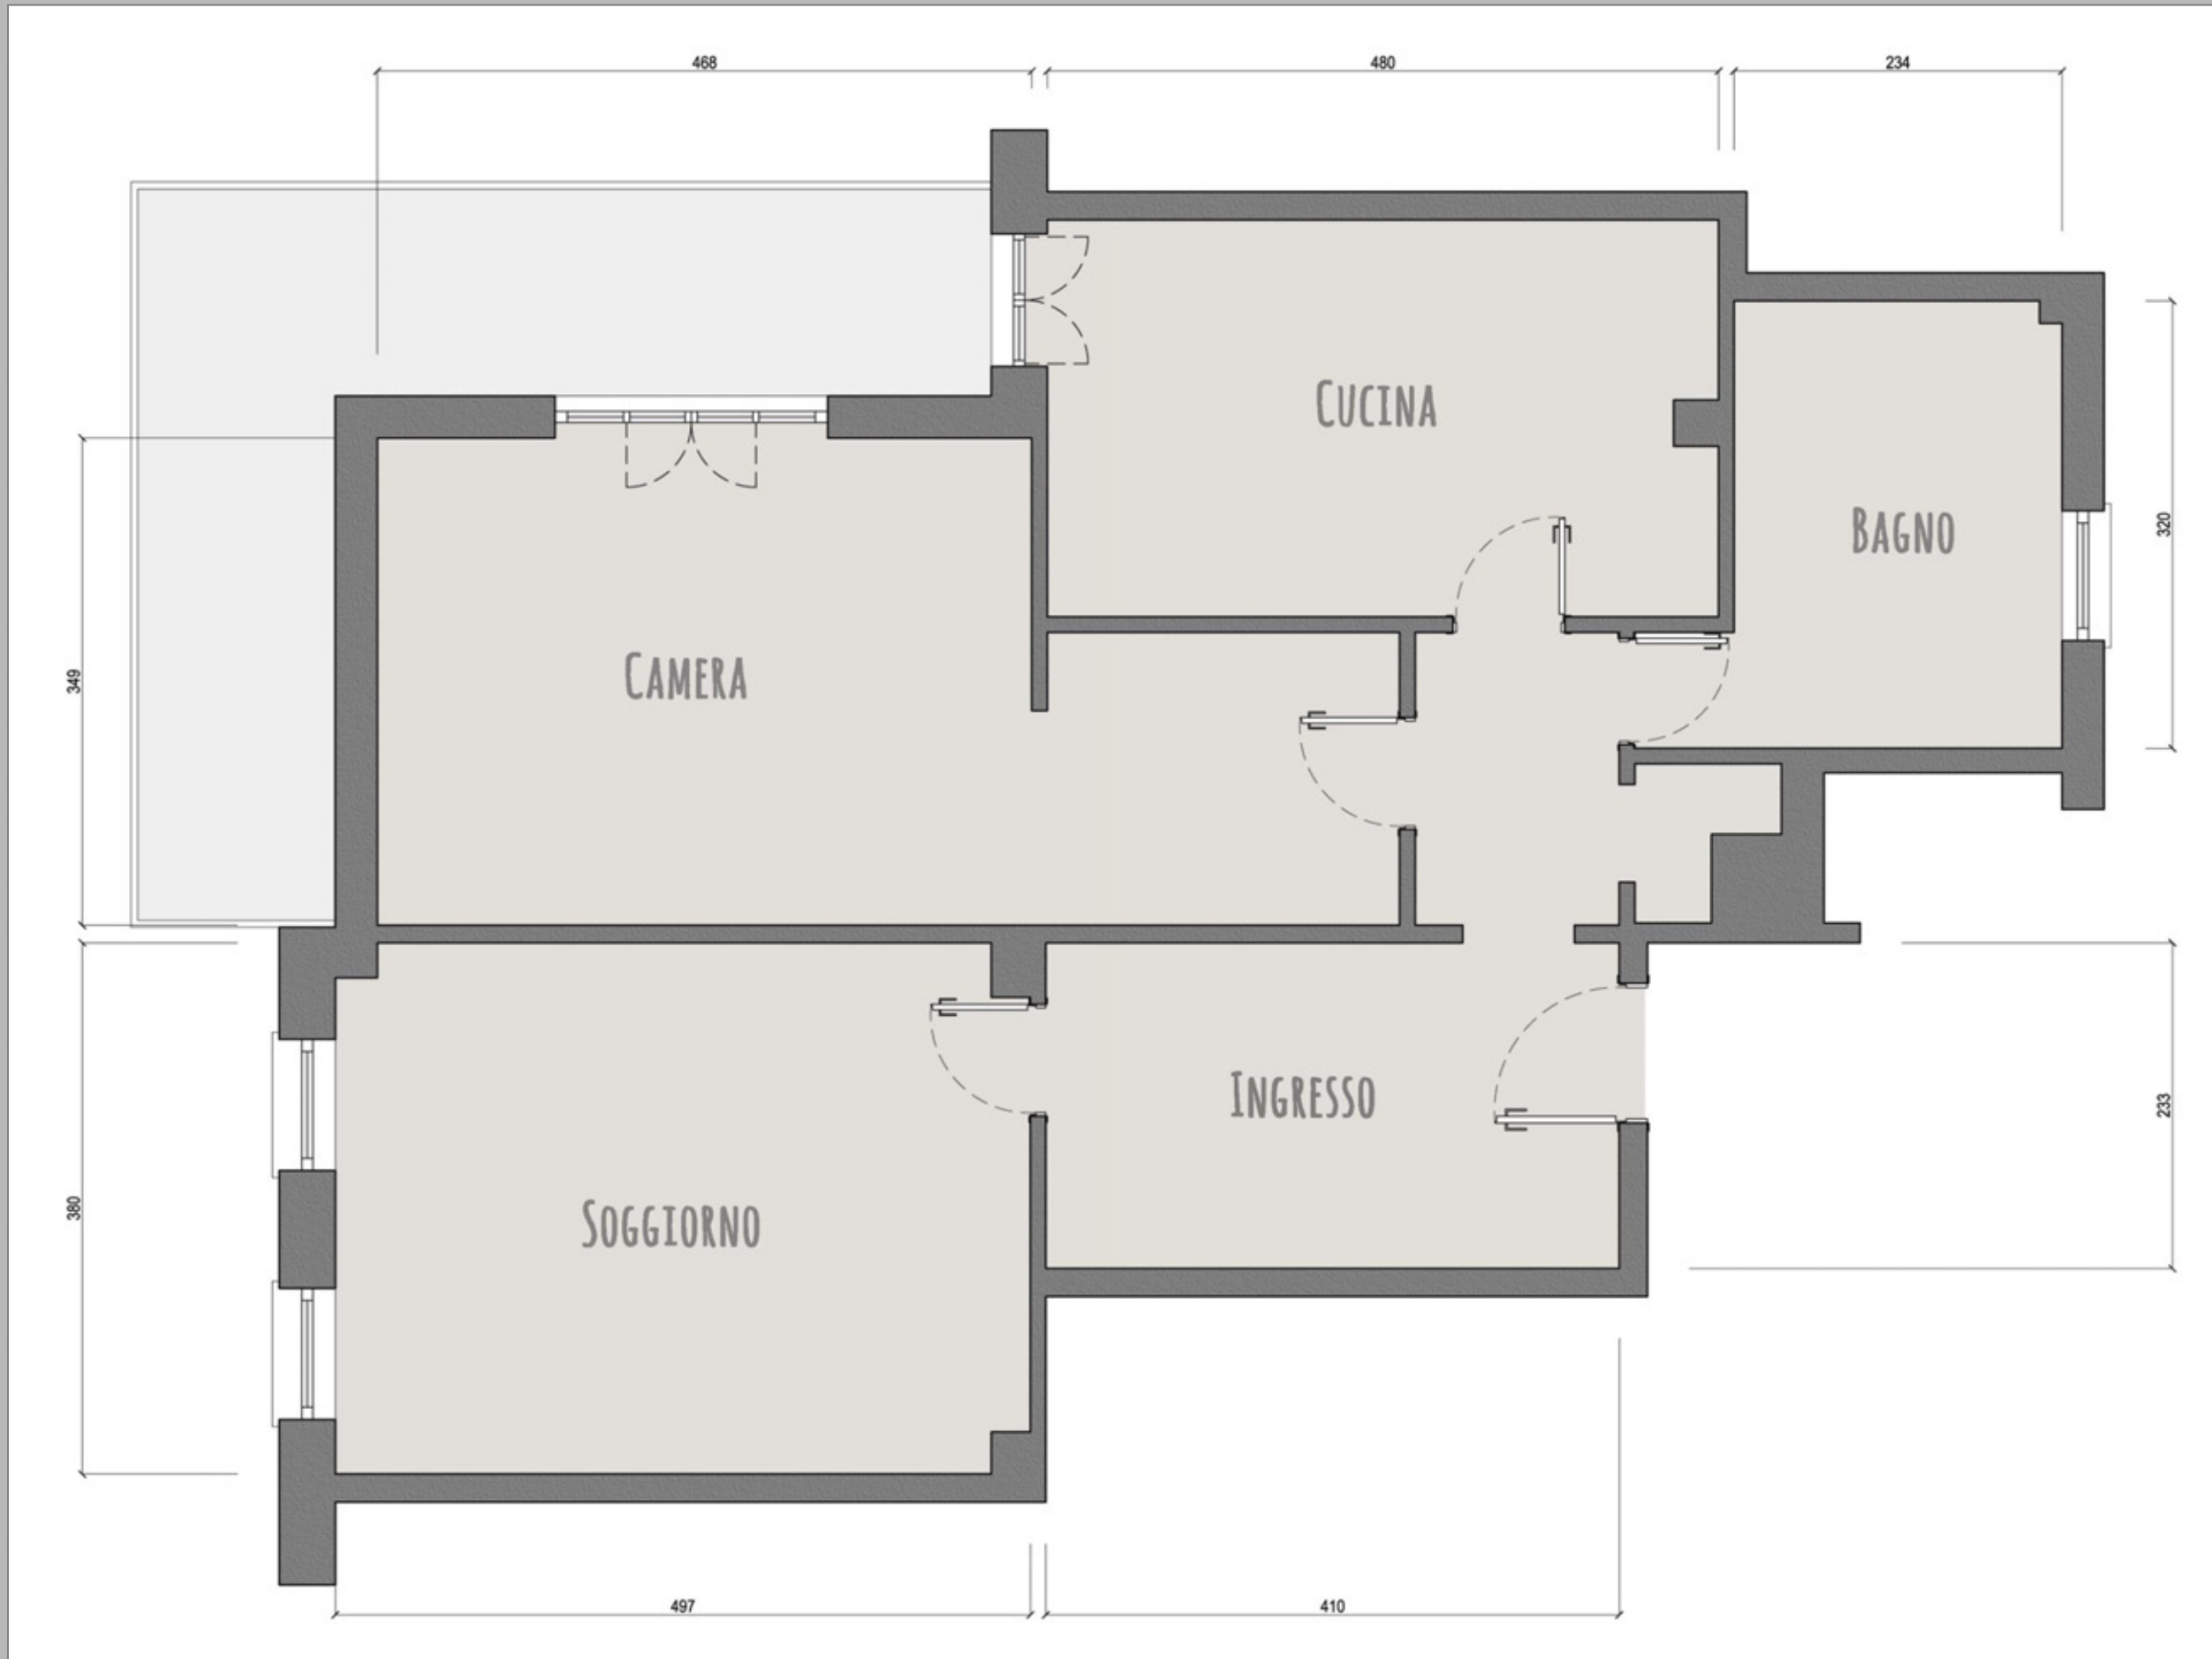

## PROGETTO DI RISTRUTTURAZIONE DI UN APPARTAMENTO A ROMA

LA DISTRIBUZIONE ORIGINALE DELL'APPARTAMENTO PRESENTAVA UN SOGGIORNO, UNA CAMERA, UNA CUCINA TINELLO ED UN BAGNO. LO SPAZIO RISULTAVA POCO OTTIMIZZATO PER LA PRESENZA DI UN VASTO INGRESSO E DUE DISIMPEGNI.

L'INTERVENTO HA PERMESSO DI RICAVARE UN' ULTERIORE CAMERA DA LETTO, OLTRE AD AMPLIARE LA CUCINA INCLUDENDO ANCHE ANCHE UNA ZONA PRANZO .

E' STATO INOLTRE REALIZZATO UN COMPLETO RESTYLING DELL' IMMOBILE INSERENDO UNA PAVIMENTAZIONE IN PARQUET IN LEGNO NATURALE CHE ACCOMPAGNA TUTTA LA CASA TRANNE IL BAGNO.

LA ZONA DI INGRESSO, NECESSARIAMENTE CIECA PER L'ASSENZA DI FINESTRE, VA AD ACCOGLIERE UNA POSTAZIONE STUDIO OLTRE CHE UN'AMPIA ARMADIATURA INTEGRATA NELLA PARETE. I SOFFITTI DI TUTTA LA CASA SONO I SOFFITTI DI TUTTA LA CASA SONO STATI DISEGNATI AD HOC, INCORPORANDO SISTEMI DI ILLUMINAZIONE INDIRETTA CON LUCI MORBIDE E PUNTUALI.

1

5

9

1 COMPOSIZIONE A PARETE FIMAR, MODELLO *SIDE 2* CON RACK PORTA TV ORIENTABILE, COLORE BIANCO, FINITURA LACCATA

2

6

10

2 CONTROSOFFITTO IN CARTONGESSO CON GOLA LUMINOSA