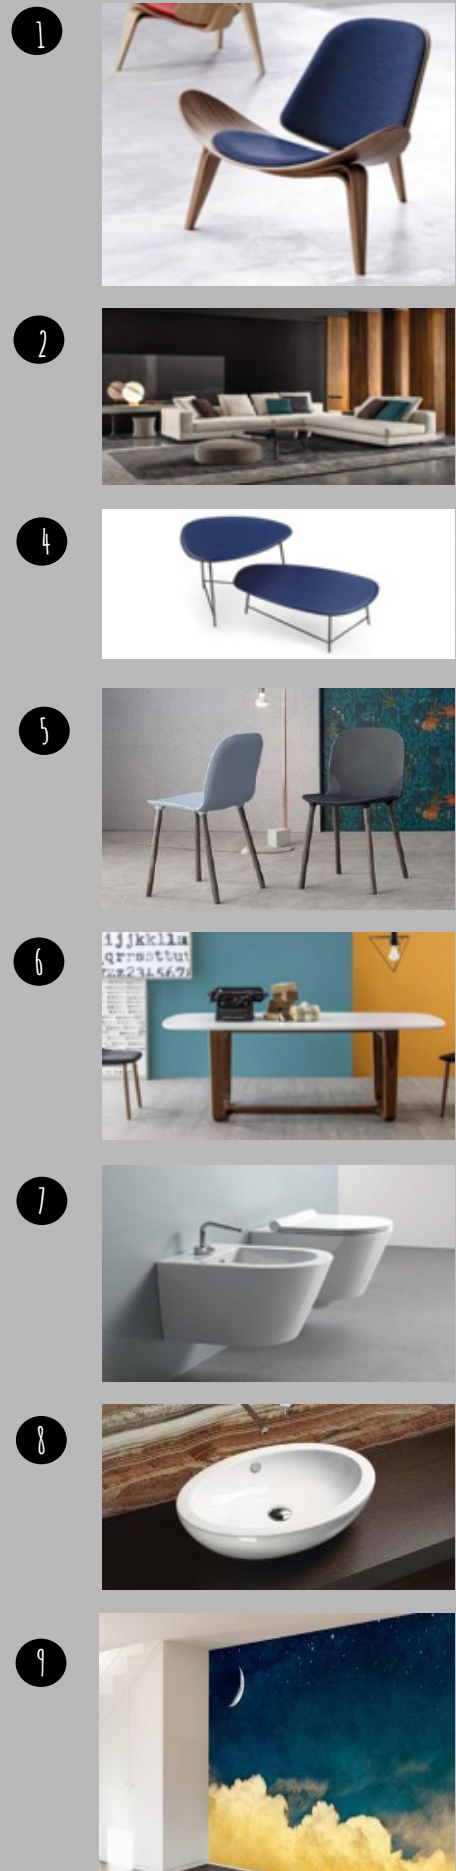

## PROGETTO DI RISTRUTTURAZIONE DI UN APPARTAMENTO A ROMA

LA DISTRIBUZIONE ORIGINALE DELL'APPARTAMENTO PRESENTAVA UN SOGGIORNO, UNA CAMERA, UNA CUCINA TINELLO ED UN BAGNO. LO SPAZIO RISULTAVA POCO OTTIMIZZATO PER LA PRESENZA DI UN VASTO INGRESSO E DUE DISIMPEGNI.

L'INTERVENTO HA PERMESSO DI RICAVARE UN' ULTERIORE CAMERA DA LETTO, OLTRE AD AMPLIARE LA CUCINA INCLUDENDO ANCHE ANCHE UNA ZONA PRANZO .

E' STATO INOLTRE REALIZZATO UN COMPLETO RESTYLING DELL' IMMOBILE INSERENDO UNA PAVIMENTAZIONE IN PARQUET IN LEGNO NATURALE CHE ACCOMPAGNA TUTTA LA CASA TRANNE IL BAGNO.

PER IL BAGNO SONO STATI UTILIZZATI RIVESTIMENTI IN GRES PORCELLANATO DI DIVERSI FORMATI E DAI TONI CHE VANNO DAL SABBIA AL COLOR BRONZO.

LA ZONA GIORNO È STATA RICAVATA NELLA PARTE DELLA CASA MAGGIORMENTE ESPOSTA ALLA LUCE SOLARE, OTTENENDO COSÌ AMBIENTI AMPI E LUMINOSI.

# MOODBOARD

1\_POLTRONA DANISH DESIGN STORE, MODELLO CH 07 SHELL. 2\_DIVANO MINOTTI, MODELLO WHITE. 3\_TAPPETO TAPIS, MODELLO IN THE WOODS. 4\_TAVOLINI POLTRONAFRAU, MODELLO SASSO.  
 5\_SEDUTE BONALDO, MODELLO NAPZ. 6\_TAVOLO BONALDO, MODELLO MEDLEY CON PIANO IN MARMO. 7\_SANITARI SOSPESI CATALANO, MODELLO ZERO NEW FLUSH. 8\_LAVABO CATALANO, MODELLO SINK APPOGGIATO SU PIANO SU MISURA IN MURATURA. 9\_CARTA DA PARATI CON SOGGETTO NOTTURNO. 10\_SEDUTE DA LAVORO ALLUMINIUM GROUP. 11\_LETTO SINGOLO CACCARO, MODELLO DAFNE.  
 12\_LETTO MATRIMONIALE FLOU, MODELLO OLIVIER. 13\_GUARDAROBA SILENZIA, MODELLO ALA WING CON SCHERMO TV INTEGRATO. 14\_LIBRERIA SU MISURA CON RIPIANI IN LEGNO DI NOCE.  
 15\_POLTRONA POLTRONAFRAU, MODELLO LETIZIA. 16\_TAPPETO TAPIS, MODELLO SKIN. 17\_ARMADIATURE SU MISURA, COLORE BIANCO, FINITURA LACCATA LUCIDA. 18\_CUCINA SU MISURA CON INSERTI IN LEGNO DI NOCE, COLORE BIANCO.